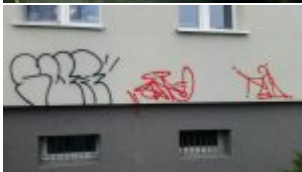

Jedna ze zniszczonych elewacji