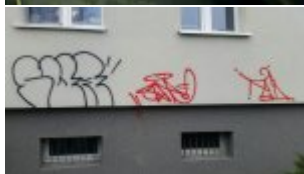

Wizerunek podejrzanego mężczyzny

Jedna ze zniszczonych elewacji