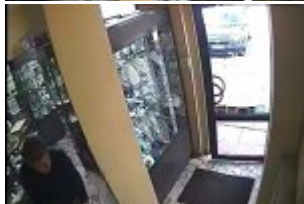

Podejrzewany o kradzież

Podejrzewany o kradzież