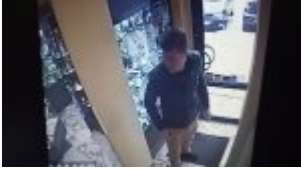

Podejrzewany o kradzież

Ocena: 4.3/5 (4)

[Tweetnij](#)