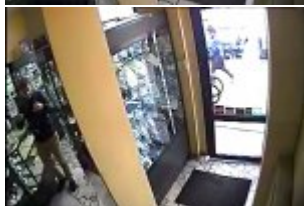

Podejrzewany o kradzież

Podejrzewany o kradzież