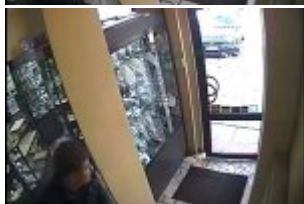

Podejrzewany o kradzież

Podejrzewany o kradzież