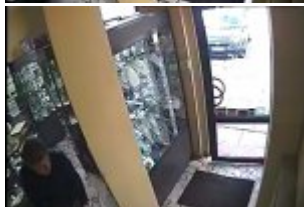

Podejrzewany o kradzież

Podejrzewany o kradzież