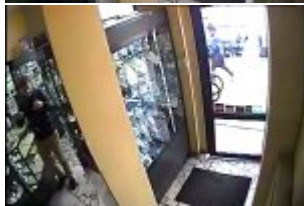

Podejrzewany o kradzież

Podejrzewany o kradzież