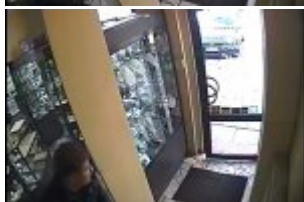

Podejrzewany o kradzież

Podejrzewany o kradzież