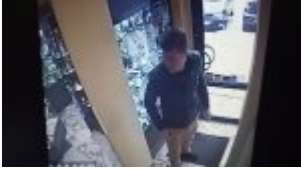

Podejrzewany o kradzież

Ocena: 4/5 (3)

[Tweetnij](#)